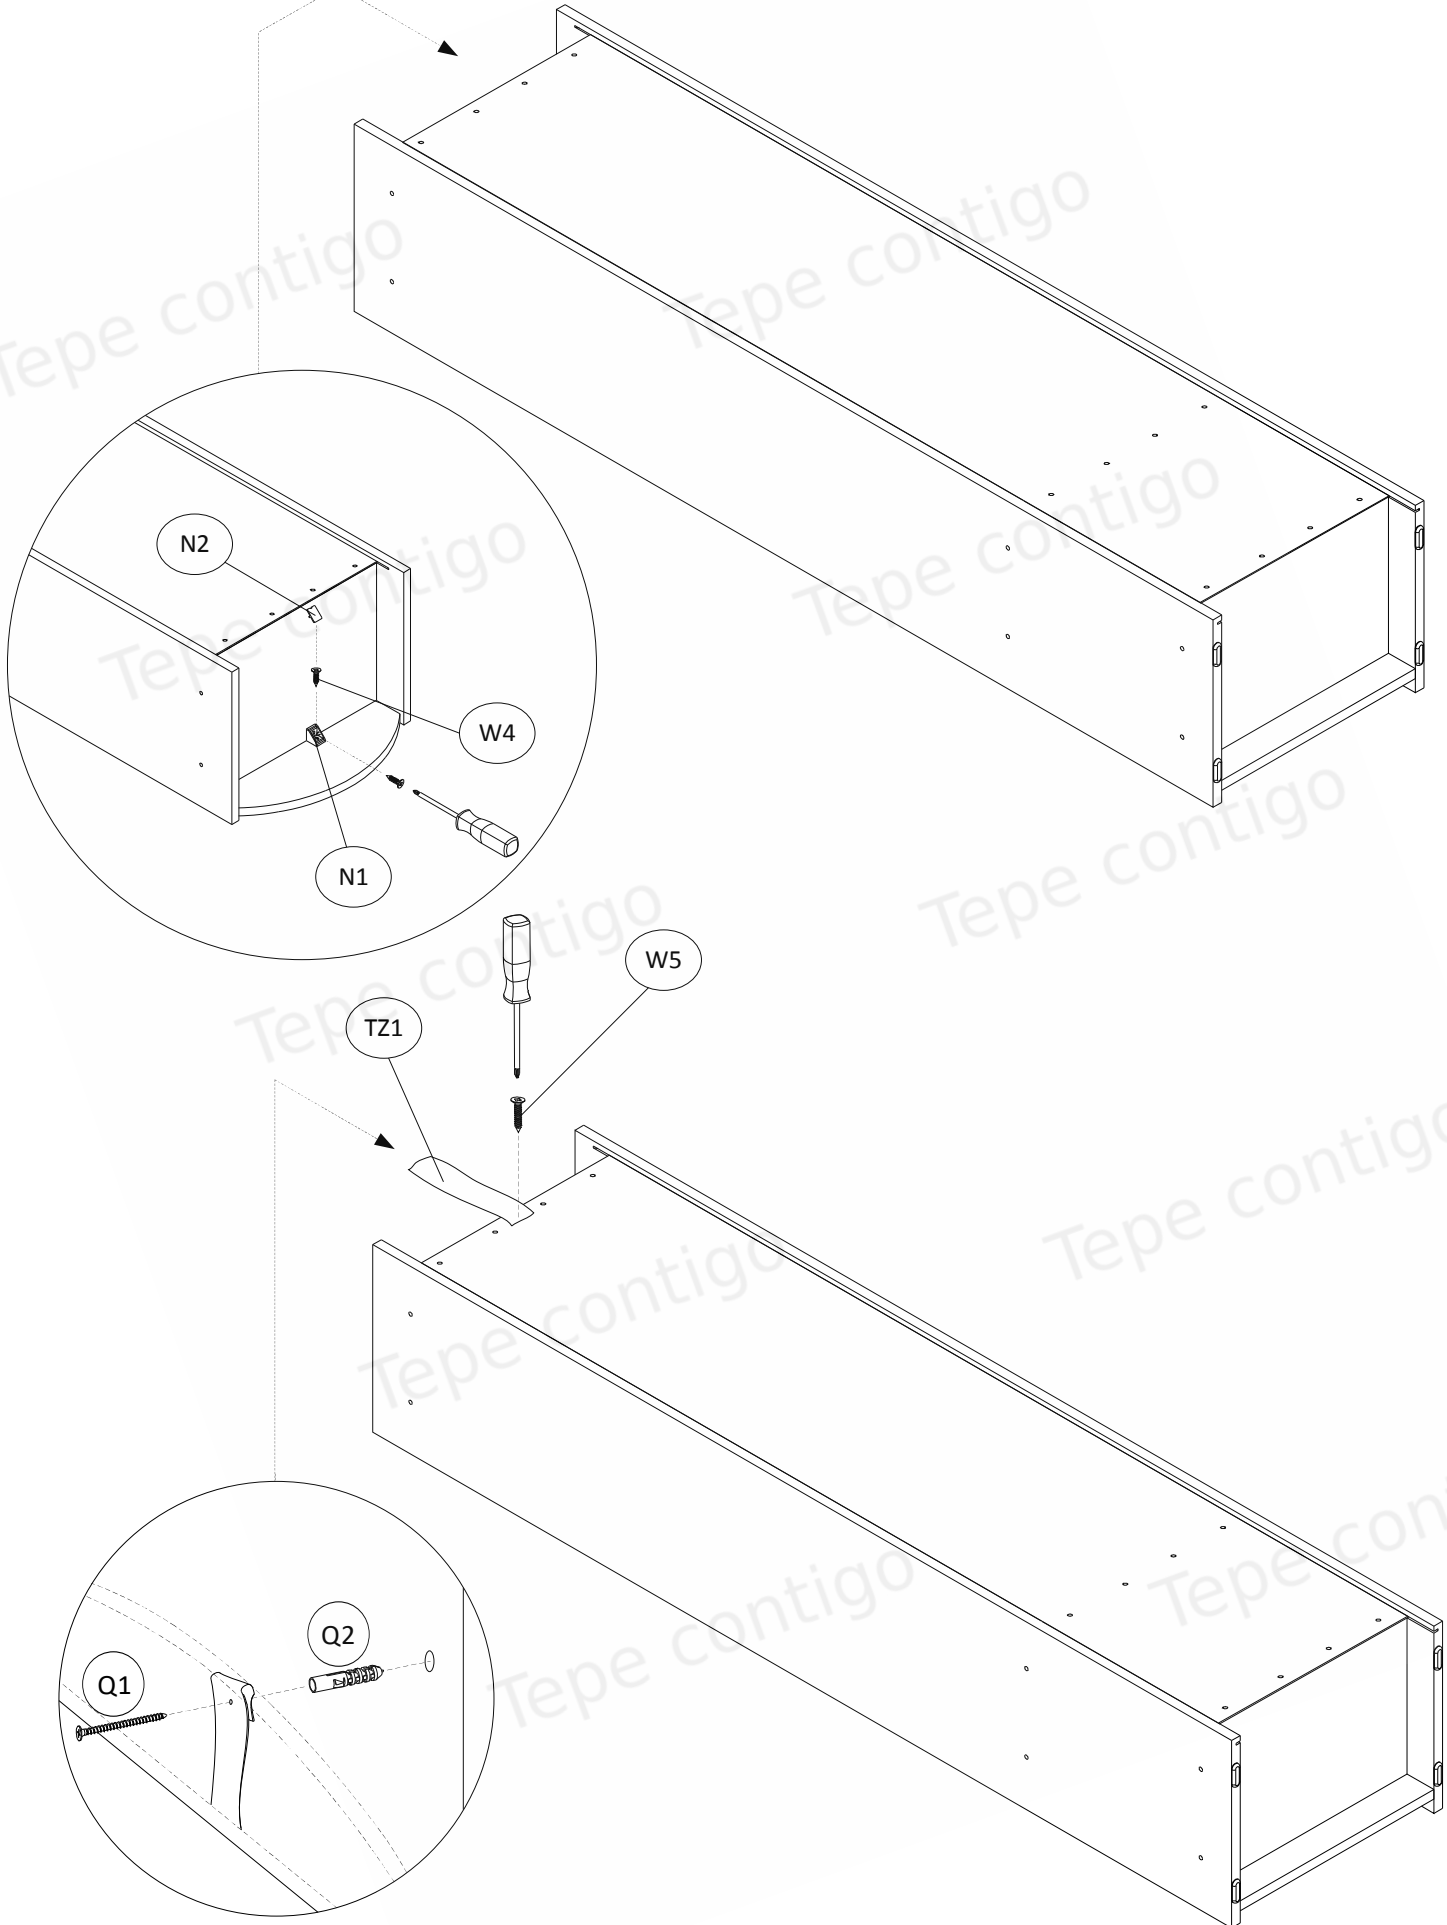

Regál RW02 L / Bookstand RW02 L