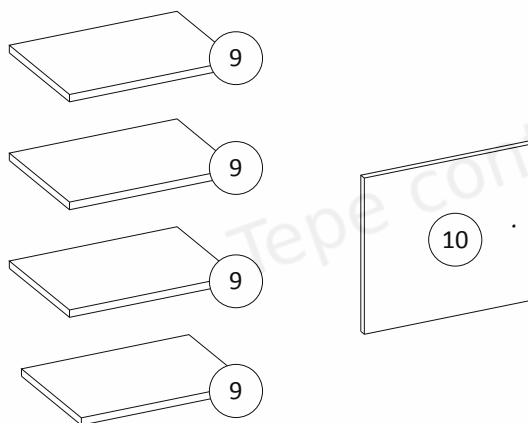

HAPPY RW02 L

MONTÁŽNÍ NÁVOD

ASSEMBLY INSTRUCTIONS

Q1  1 ks. / pcs	W4  Ø4 × 16 10 ks. / pcs	W5  Ø4 × 35 1 ks. / pcs	W6  Ø6.3 × 50 12 ks. / pcs	G1  12 ks. / pcs	K1  Ø8 × 35 4 ks. / pcs	B1  16 ks. / pcs
Q2  1 ks. / pcs	Z1-A  2 ks. / pcs	Z1-B  2 ks. / pcs	N1  1 ks. / pcs	N2  1 ks. / pcs	U1  1 ks. / pcs	U2  Ø4 × 30 1 ks. / pcs
TZ1  1 ks. / pcs	S1  4 ks. / pcs	ZW1  12 ks. / pcs				

Balíček 1 z 1 / Package 1 of 1		
Číslo položky / Item no.	Rozměry (mm) / Dimensions (mm)	Množství / Quantity
1	1800 x 340 x 18	1
2	1800 x 340 x 18	1
3	414 x 140 x 18	1
4	414 x 307 x 18	1
5	414 x 307 x 18	1
6	414 x 307 x 18	1
7	414 x 56 x 18	1
8	431 x 1674 x 3	1
9	414 x 297 x 18	4
10	410 x 378 x 18	1