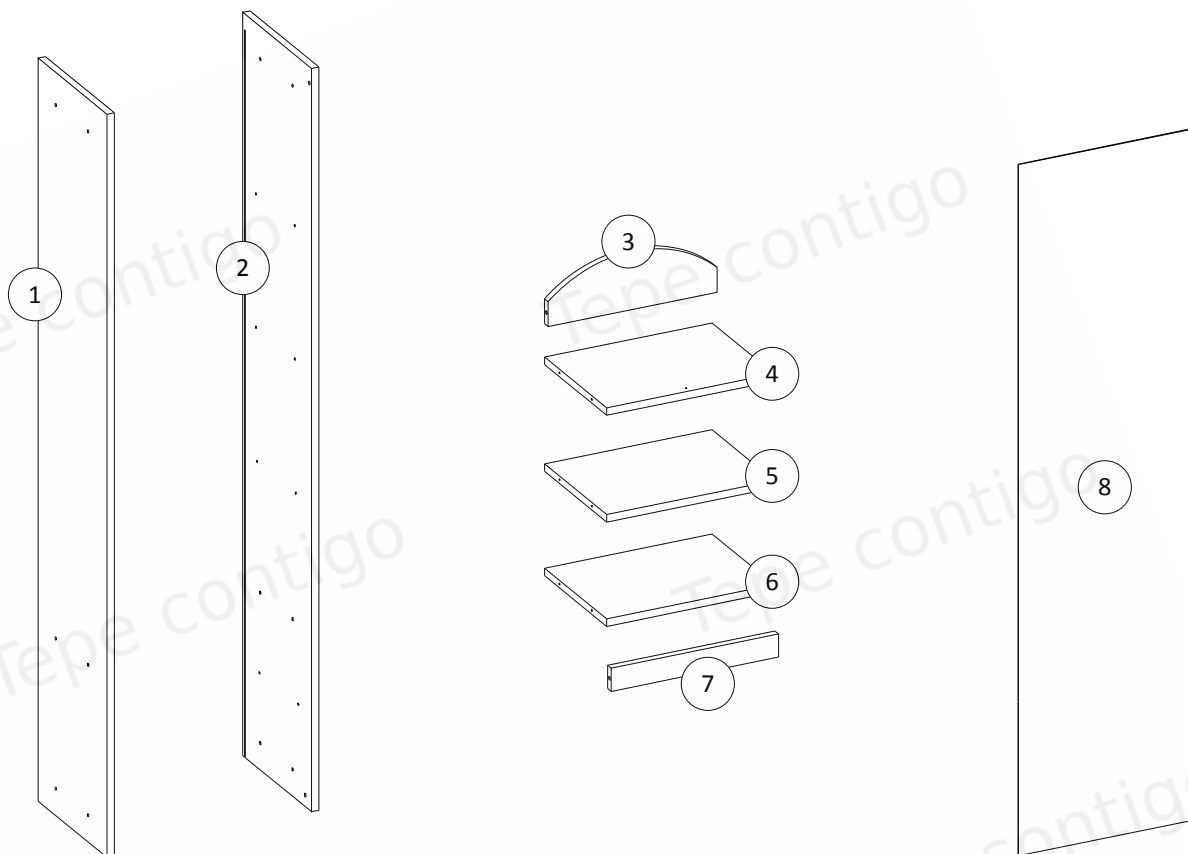

HAPPY RW02 L

MONTÁŽNÍ NÁVOD

ASSEMBLY INSTRUCTIONS

Q1  1 ks. / pcs	W4  Ø4 × 16 10 ks. / pcs	W5  Ø4 × 35 1 ks. / pcs	W6  Ø6.3 × 50 12 ks. / pcs	G1  12 ks. / pcs	K1  Ø8 × 35 4 ks. / pcs	B1  16 ks. / pcs
Q2  1 ks. / pcs	Z1-A  2 ks. / pcs	Z1-B  2 ks. / pcs	N1  1 ks. / pcs	N2  1 ks. / pcs	U1  1 ks. / pcs	U2  Ø4 × 30 1 ks. / pcs
TZ1  1 ks. / pcs	S1  4 ks. / pcs	ZW1  12 ks. / pcs				

Balíček 1 z 1 / Package 1 of 1		
Číslo položky / Item no.	Rozměry (mm) / Dimensions (mm)	Množství / Quantity
1	1800 x 340 x 18	1
2	1800 x 340 x 18	1
3	414 x 140 x 18	1
4	414 x 307 x 18	1
5	414 x 307 x 18	1
6	414 x 307 x 18	1
7	414 x 56 x 18	1
8	431 x 1674 x 3	1
9	414 x 297 x 18	4
10	410 x 378 x 18	1